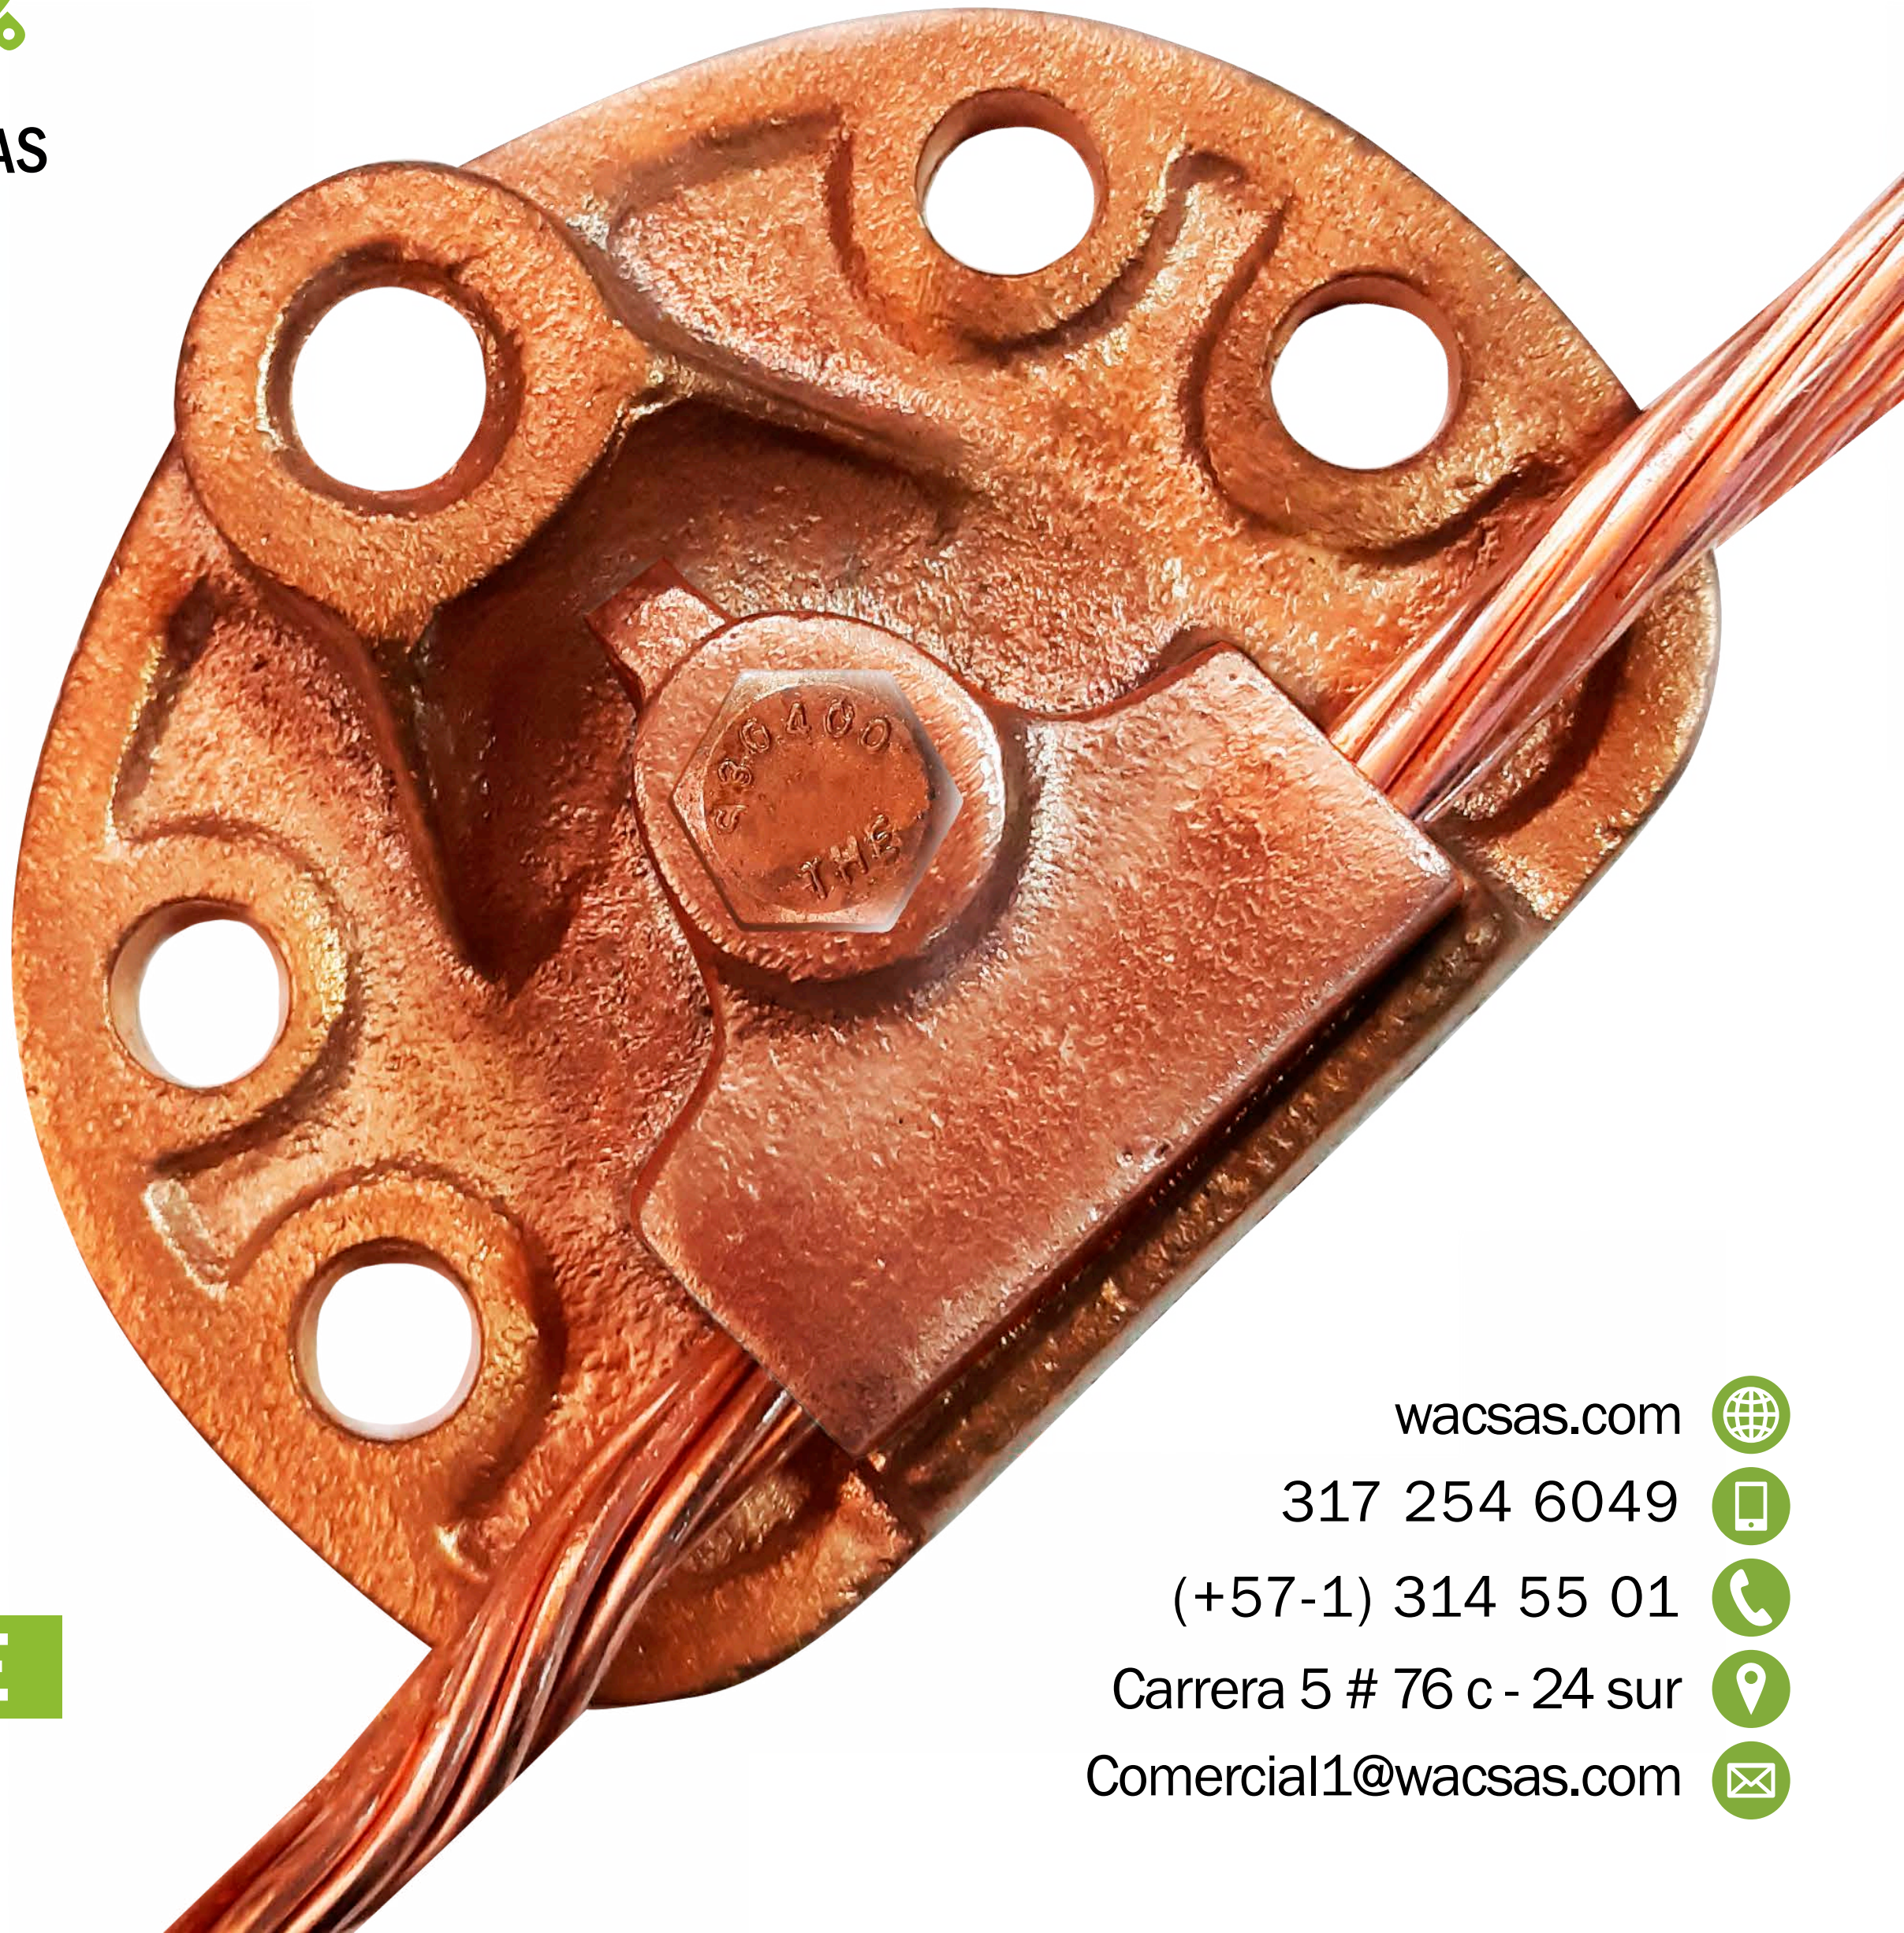

BASE PUNTA CAPTADORA

COBRE

wacsas.com

317 254 6049

(+57-1) 314 55 01

Carrera 5 # 76 c - 24 sur

Comercial1@wacsas.com

CONECTOR EN T BIMETÁLICO