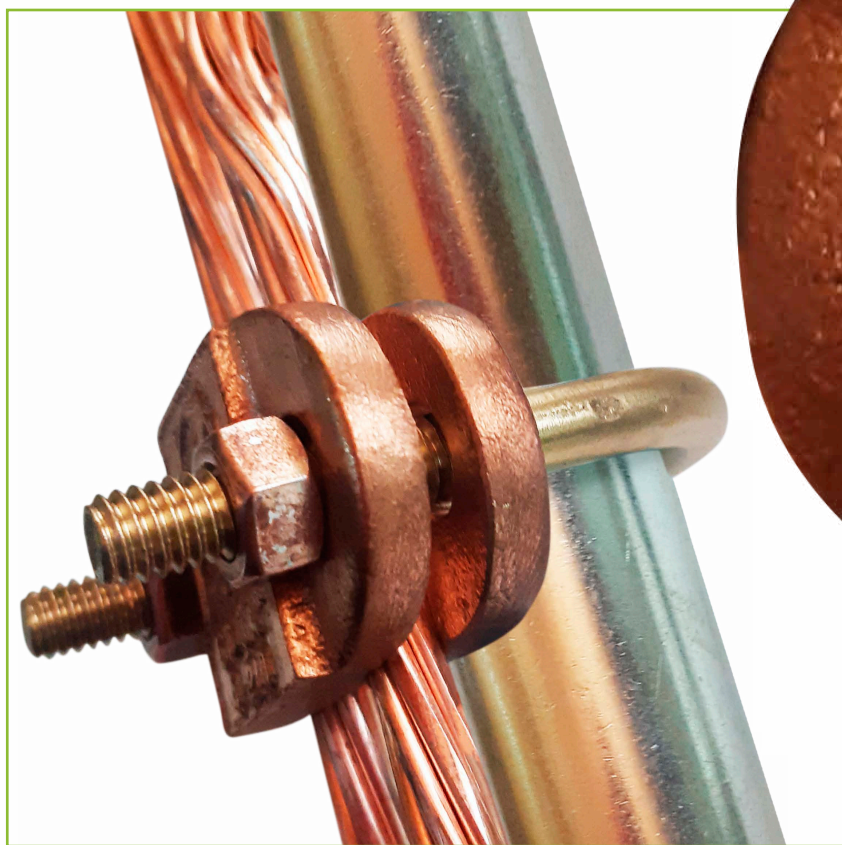

wacsas.com

(+57-1) 314 55 01

317 254 6049

Comercial1@wacsas.com

Carrera 5 # 76 c - 24 sur