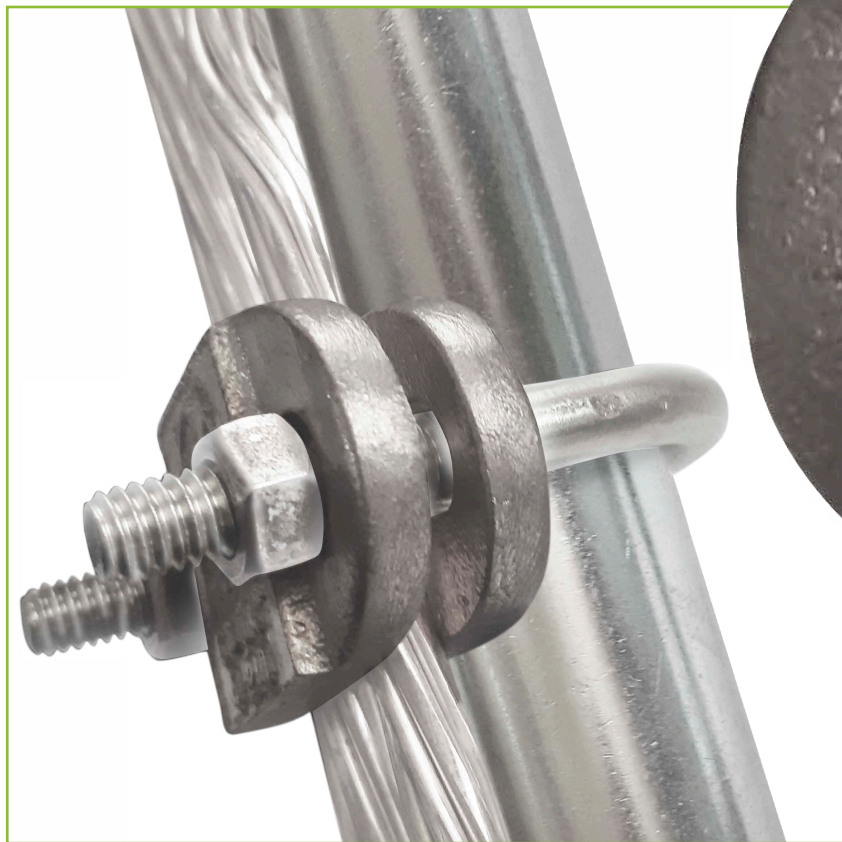

wacsas.com

(+57-1) 314 55 01

317 254 6049

Comercial1@wacsas.com

Carrera 5 # 76 c - 24 sur